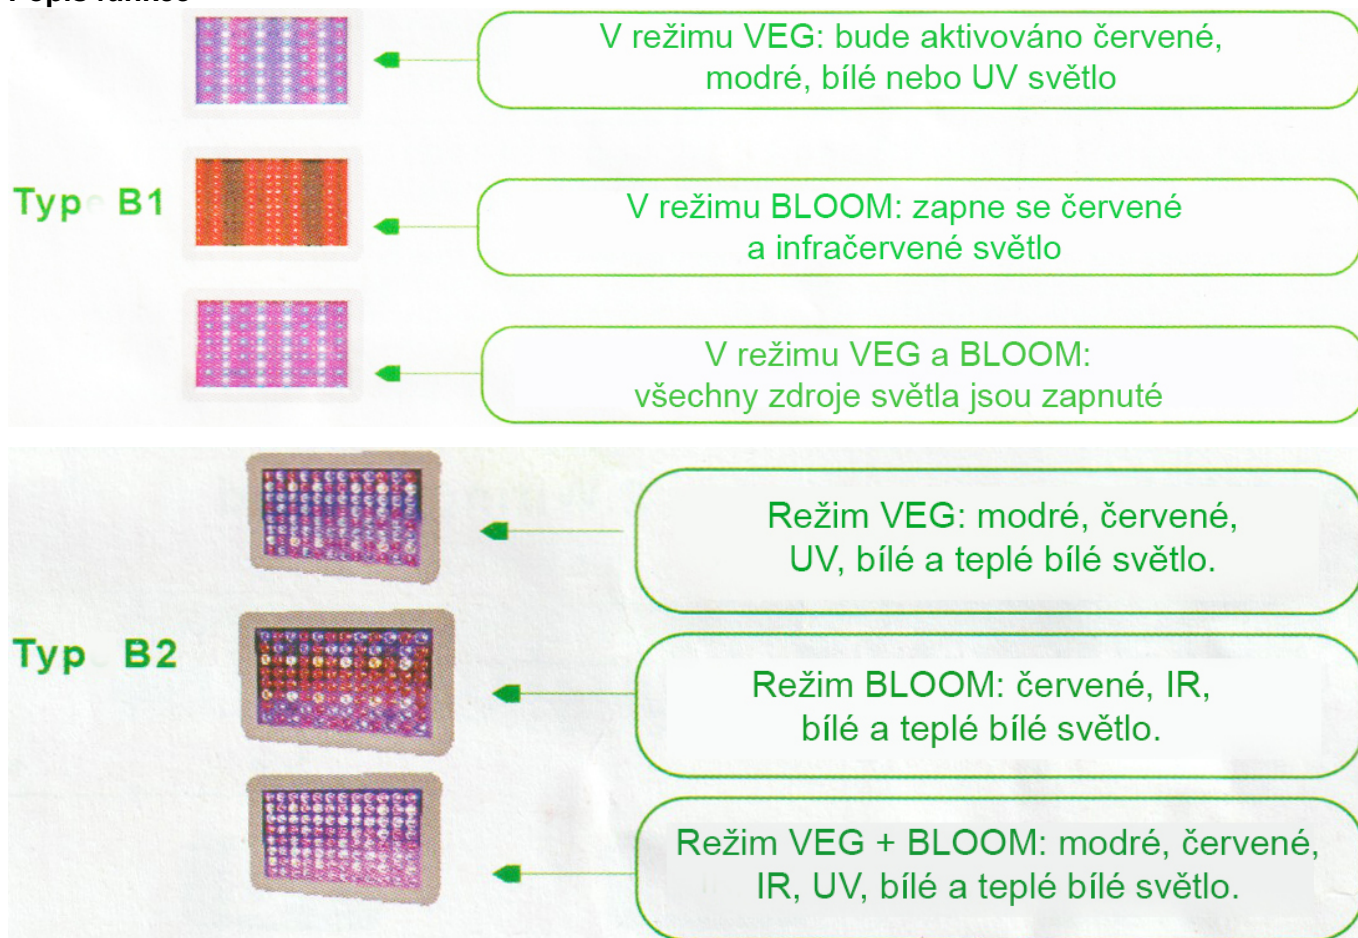

Úhel svitu: 90°

Napájení: 230VAC, zástrčka IEC

Závěsná lanka 30cm, dodávka včetně karabiny

Rozměry: 415x200x40mm

Hmotnost:

Materiál: ABS

Krytí: IP44

Instalace:

Velikost:

Způsob připojení napájení:

A x B x C - 400 x 200 x 40mm

Způsob instalace

Připojte očka

poté černou šňůrku

a tím je zavěšení hotovo.

Popis funkce

(VEG a BLOOM SWITH) různé pásy LED tvoří skutečné světlo s plným spektrem, které pomáhají rostlinám, zelenině a květinám růst ve všech fázích vývoje, stejně jako na přirozeném slunečním světle. VEG je pro růst a BLOOM pro sazenice/květ, doporučujeme 12 až 18 hodin osvětlení denně. Pokud vaše pěstírna potřebuje více energie, zapněte prosím dva spínače v době svícení, používáme 2mm silnou hliníkovou desku pro lepší efekt rozptylu.