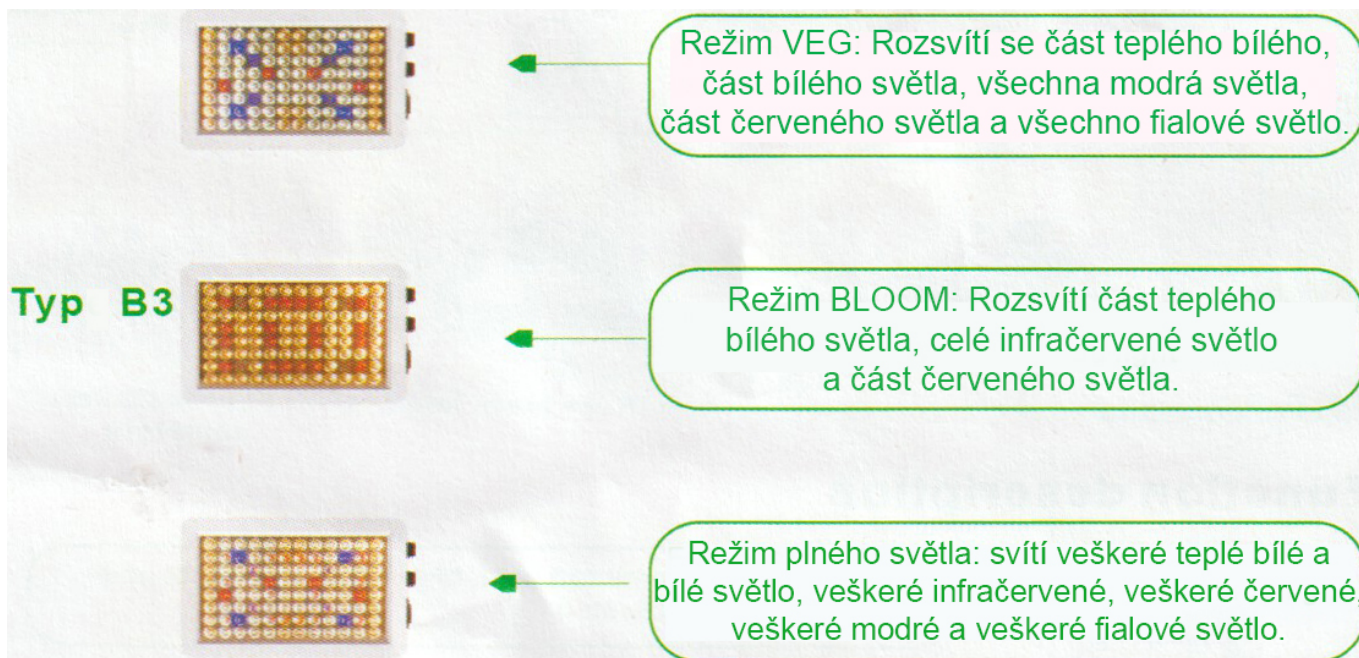

Velikost:

Způsob připojení napájení:

A x B x C - 400 x 200 x 40mm

Způsob instalace

Připojte očka

poté černou šňůrku

a tím je zavěšení hotovo.

Popis funkce

(VEG a BLOOM SWITH) různé pásy LED tvoří skutečné světlo s plným spektrem, které pomáhají rostlinám, zelenině a květinám růst ve všech fázích vývoje, stejně jako na přirozeném slunečním světle. VEG je pro růst a BLOOM pro sazenice/květ, doporučujeme 12 až 18 hodin osvětlení denně. Pokud vaše pěstírna potřebuje více energie, zapněte prosím dva spínače v době svícení, používáme 2mm silnou hliníkovou desku pro lepší efekt rozptylu.