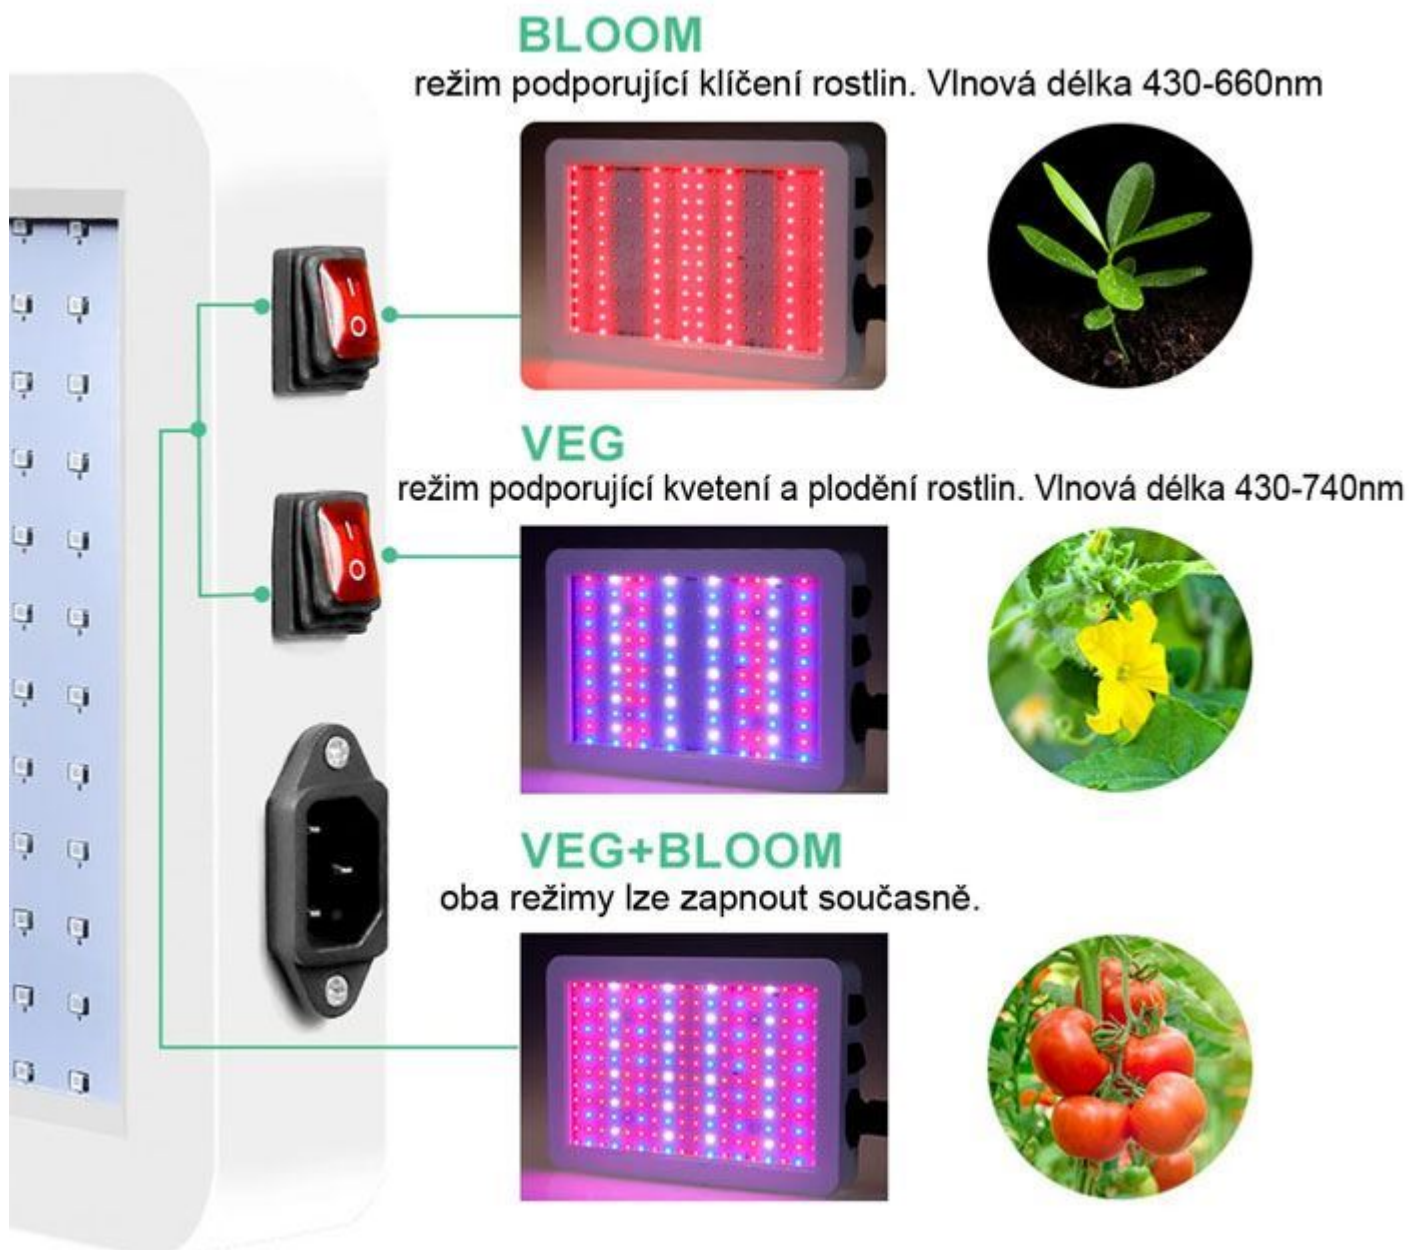

Údržba a čištění:

Produkt nevyžaduje žádnou údržbu. K čištění pouzdra použijte pouze měkký, mírně vodou navlhčený hadřík. Nepoužívejte žádné prostředky na drhnutí nebo chemická rozpouštědla (ředidla barev a laků), neboť by tyto prostředky mohly poškodit pouzdro produktu.

Recyklace:

Elektronické a elektrické produkty nesmějí být vyhazovány do domovních odpadů. Likviduje odpad na konci doby životnosti výrobku přiměřeně podle platných zákonných ustanovení. Šetřete životní prostředí a přispějte k jeho ochraně!

Záruka:

Na tento produkt poskytujeme záruku 24 měsíců. Záruka se nevztahuje na škody, které vyplývají z neodborného zacházení, nehody, opotřebení, nedodržení návodu k obsluze nebo změn na výrobku, provedených třetí osobou.