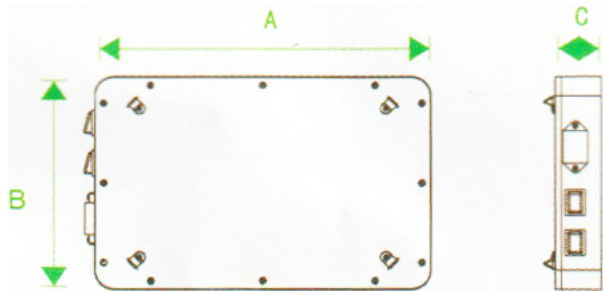

K378A - Závěsné svítidlo GROW 36W, 415x200x40mm

Návod k použití

Vážení zákazníci,
děkujeme Vám za Vaši důvěru a za nákup tohoto produktu. Tento návod k obsluze je součástí výrobku. Obsahuje důležité pokyny k uvedení výrobku do provozu a k jeho obsluze. Jestliže výrobek předáte jiným osobám, dbejte na to, abyste jim odevzdali i tento návod. Ponechejte si tento návod, abyste si jej mohli znovu kdykoliv přečíst!

Úhel svitu: 90°

Napájení: 230VAC, zástrčka IEC

Závěsná lanka 30cm, dodávka včetně karabiny

Rozměry: 415x200x40mm

Hmotnost:

Materiál: ABS

Krytí: IP44

Instalace:

Velikost:

Způsob připojení napájení:

A x B x C - 400 x 200 x 40mm

Způsob instalace

Připojte očka

poté černou šňůrku

a tím je zavěšení hotovo.

Popis funkce