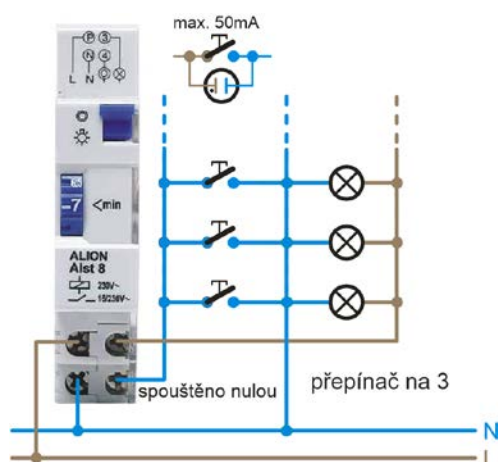

### Popis:

Po stisku tlačítka zůstane sepnutý 1 až 7min. Vhodný k např. k ovládání světel na chodbách nebo ventilátorů na WC, v koupelnách apod. Lze ovládat jak fází, tak i nulou.

Při prvním zapnutí projde jeden celý cyklus, poté je zařízení již v pohotovosti a připraveno na aktivaci tlačítka.

### Specifikace :

Napájecí napětí: AC220V 16A  
Časové intervaly: 1 / 1,5 / 2 / 2,5 / 3 / 3,5 / 4 / 4,5 / 5 / 5,5 / 6 / 6,5 / 7 min  
Zařízení pro časované osvětlení osvětlení schodišť  
Možnost připojení pro 3 nebo 4žilové systémy

Obr. 1 třížilové zapojení

Obr.2 čtyřžilové zapojení

Obr. 3 ovládací prvky