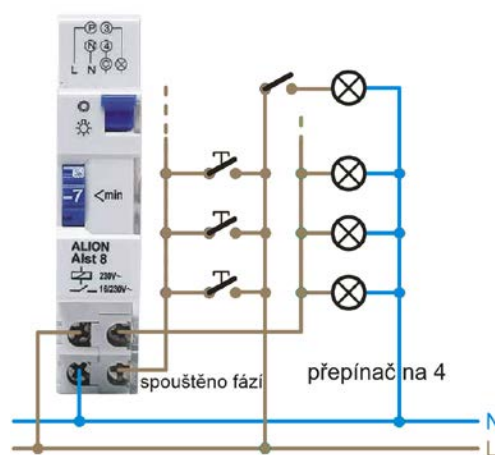

### Popis:

Po stisku tlačítka zůstane sepnutý 1 až 7min. Vhodný k např. k ovládání světel na chodbách nebo ventilátorů na WC, v koupelnách apod. Lze ovládat jak fází, tak i nulou.

Při prvním zapnutí projde jeden celý cyklus, poté je zařízení již v pohotovosti a připraveno na aktivaci tlačítka.

### Specifikace :

Napájecí napětí: AC220V 16A  
Časové intervaly: 1 / 1,5 / 2 / 2,5 / 3 / 3,5 / 4 / 4,5 / 5 / 5,5 / 6 / 6,5 / 7 min  
Zařízení pro časované osvětlení osvětlení schodišť  
Možnost připojení pro 3 nebo 4žilové systémy

Obr. 1 třížilové zapojení

Obr.2 čtyřžilové zapojení

Obr. 3 ovládací prvky