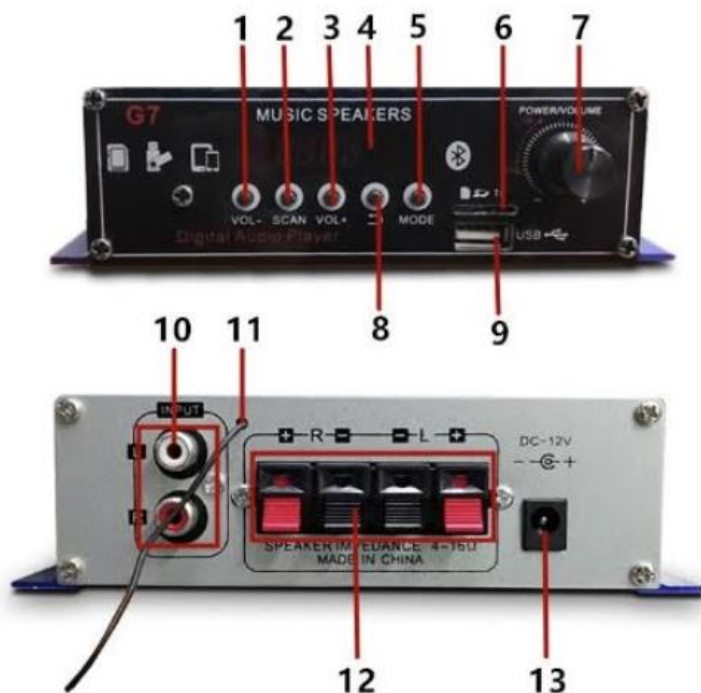

M429C - Zesilovač 2.0 2x18W s AUX IN, Bluetooth, USB, SD kartou a rádiem

Návod k použití

Vážení zákazníci,
děkujeme Vám za Vaši důvěru a za nákup tohoto produktu. Tento návod k obsluze je součástí výrobku. Obsahuje důležité pokyny k uvedení výrobku do provozu a k jeho obsluze. Jestliže výrobek předáte jiným osobám, dbejte na to, abyste jim odevzdali i tento návod. Ponechtejte si tento návod, abyste si jej mohli znovu kdykoliv přečíst!

1. V módu USB/TF card stiskněte toto tlačítko pro přehrání poslední skladby a dlouze stiskněte tlačítko pro snížení hlasitosti.
2. V módu USB/TF card stiskněte toto tlačítko pro pozastavení přehrávání a v rádio módu dlouze stiskněte toto tlačítko pro vyhledávání a automatické uložení stanice.
3. V módu USB/TF card stiskněte toto tlačítko pro přehrání další skladby a dlouze stiskněte toto tlačítko pro zvýšení hlasitosti.
4. Displej
5. Přepínač módů USB/FM/AUX/ Bluetooth
6. Slot pro TF kartu
7. Tlačítko zapnutí/vypnutí a otočné tlačítko pro kontrolu hlasitosti
8. Výběr možností přehrání - opakování jedné skladby / opakování všech skladeb
9. USB vstup
10. DVD/CD ... AUX vstup
11. FM anténa
12. Slot pro připojení reproduktorů (+ pozitivní, - negativní)
13. Vstup 12V DC