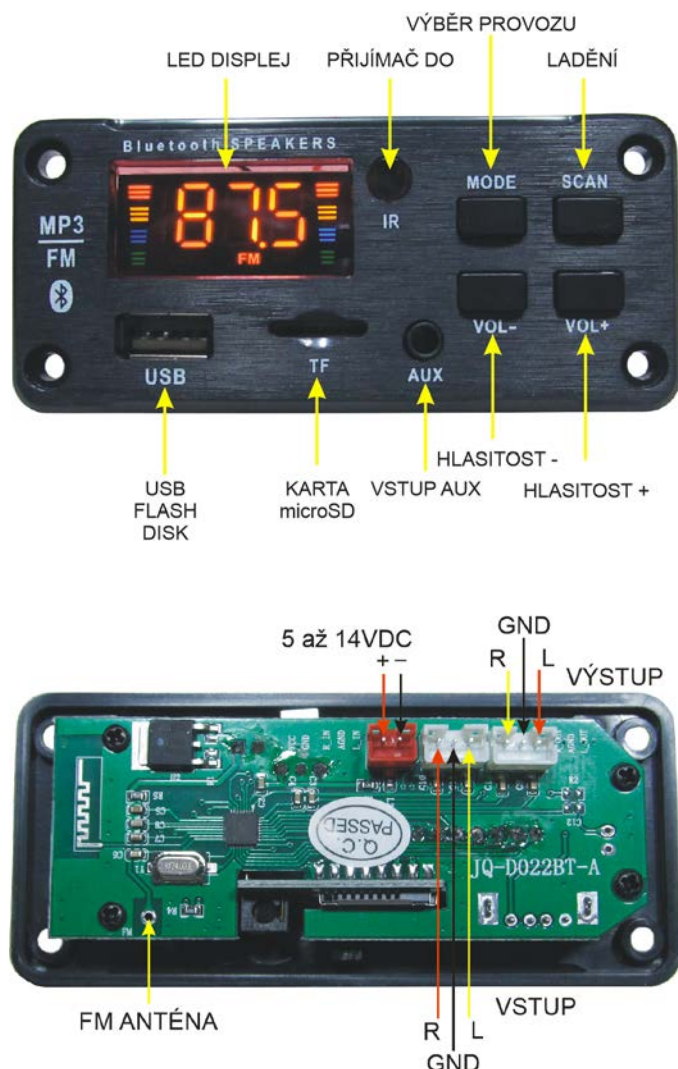

#### MODE - výběr provozu:

Tlačítkem **MODE** postupně přepínáme mezi FM rádiem, **bt** bluetooth, AUX, USB.

#### SCAN - ladění:

Zmáčnutím tlačítka **SCAN** dojde k automatickému naladění a uložení stanic.

**USB - flash disk:** (po zasunutí načte soubory a začne automaticky přehrávat)

**SCAN** pauza  
**VOL-** posun vzad  
**VOL+** posun vpřed

TF karta microSD:

**SCAN** pauza

**VOL-** posun vzad  
**VOL+** posun vpřed