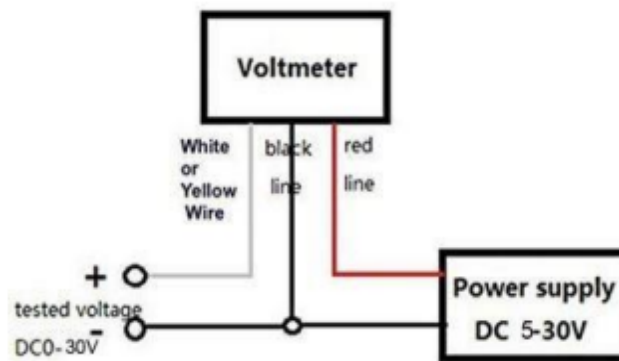

Údržba a čištění

Produkt nevyžaduje žádnou údržbu. K čištění pouzdra používejte pouze měkký, mírně vodou navlhčený hadřík. Nepoužívejte žádné prostředky na drhnutí nebo chemická rozpouštědla (ředidla barev a laků), neboť by tyto prostředky mohly poškodit pouzdro produktu.