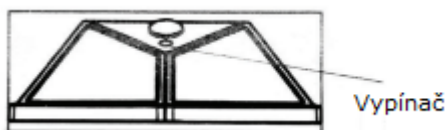

Režim 2) Zařízení poskytuje slabé světlo a při detekci pohybu zapíná silnější světlo. Po 15 sekundách se vrátí do režimu slabého osvětlení.

Režim 3) Zařízení se rozsvítí při slabém osvětlení po celou dobu bez ohledu na detekci pohybu.

- Pokud zařízení detekuje sluneční světlo nebo jiný silný zdroj světla, automaticky se nezapne, i když je aktivní. Chcete-li zařízení otestovat, použijte jej v temné místnosti mimo zdroje světla a ujistěte se, že je nabité.