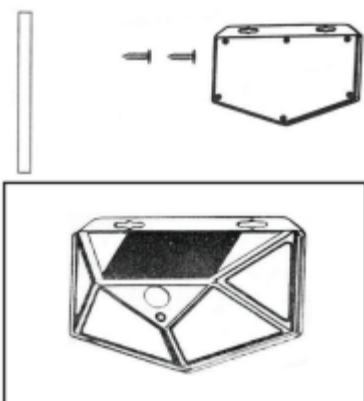

Instalace zařízení

- Připevněte zařízení na zeď pomocí dodaných šroubů.

Varování: Ujistěte se, že je zařízení namontováno na dobře osvětleném místě slunečního světla!

Údržba a čištění

Produkt nevyžaduje žádnou údržbu. K čištění pouzdra používejte pouze měkký, mírně vodou navlhčený hadřík. Nepoužívejte žádné prostředky na drhnutí nebo chemická rozpouštědla (ředidla barev a laků), neboť by tyto prostředky mohly poškodit pouzdro produktu.

Recyklace:

Elektronické a elektrické produkty nesmějí být vyhazovány do domovních odpadů. Likviduje odpad na konci doby životnosti výrobku přiměřeně podle platných zákonných ustanovení. Šetřete životní prostředí a přispějte k jeho ochraně!

Záruka:

Na tento produkt poskytujeme záruku 24 měsíců. Záruka se nevztahuje na škody, které vyplývají z neodborného zacházení, nehody, opotřebení, nedodržení návodu k obsluze nebo změn na výrobku, provedených třetí osobou.