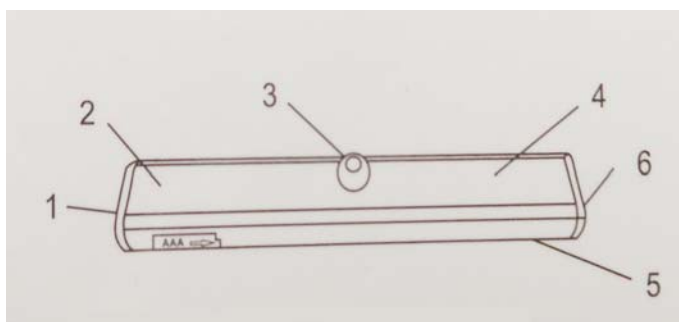

Materiál: Hliník + plast

Barva světla: studená bílá

Počet LED: 10

Napětí: DC 3–6V

rozmezí 3–5 metrů

Úhel: <110 °

Rozměry: 3×19×1,2cm

Hmotnost: 120 g

Použití:

1. Kryt baterie
2. Světelný senzor
3. PIR čidlo
4. Osvětlení
5. Magnet
6. Přepínač

Pokyny pro upevnění

Upozornění

1. Nikdy neinstalujte toto světlo na místo, které je vlhké a má vysokou teplotu, mohlo by ovlivnit normální provoz světla.
2. Nikdy neinstalujte světlo do silného světla, mohlo by ovlivnit jeho funkci.
3. Před použitím vložte baterii
4. Když světlo nesvítí, vyměňte baterie za nové. Pozor na polaritu +/-.