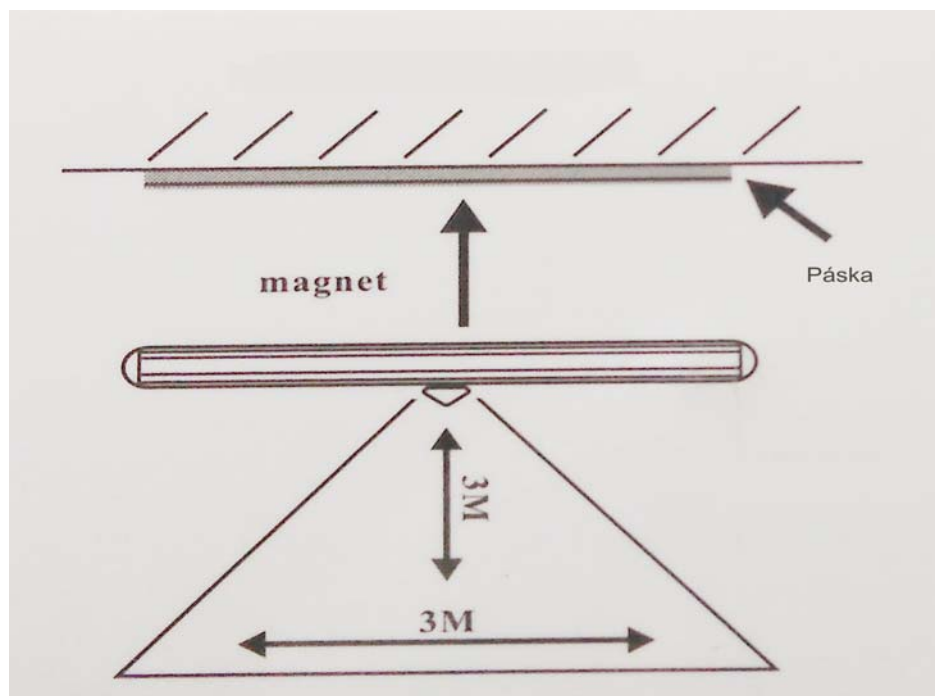

Pokyny pro upevnění

Upozornění

1. Nikdy neinstalujte toto světlo na místo, které je vlhké a má vysokou teplotu, mohlo by ovlivnit normální provoz světla.
2. Nikdy neinstalujte světlo do silného světla, mohlo by ovlivnit jeho funkci.
3. Před použitím vložte baterii
4. Když světlo nesvítí, vyměňte baterie za nové. Pozor na polaritu +/-.

Údržba a čištění

Produkt nevyžaduje žádnou údržbu. K čištění pouzdra používejte pouze měkký, mírně vodou navlhčený hadřík. Nepoužívejte žádné prostředky na drhnutí nebo chemická rozpouštědla (ředidla barev a laků), neboť by tyto prostředky mohly poškodit pouzdro produktu.

Recyklace:

Elektronické a elektrické produkty nesmějí být vyhazovány do domovních odpadů. Likviduje odpad na konci doby životnosti výrobku přiměřeně podle platných zákonných ustanovení. Šetřete životní prostředí a přispějte k jeho ochraně!

Záruka:

Na tento produkt poskytujeme záruku 24 měsíců. Záruka se nevztahuje na škody, které vyplývají z neodborného zacházení, nehody, opotřebení, nedodržení návodu k obsluze nebo změn na výrobku, provedených třetí osobou.