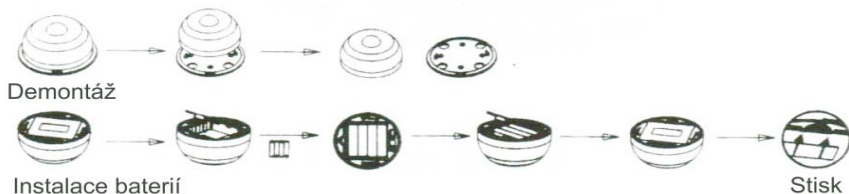

Návod k obsluze

T605 - Přenosné LED světlo s PIR čidlem na baterie 4xAAA 1,5V

Vážení zákazníci,

děkujeme Vám za Vaši důvěru a za nákup tohoto produktu. Tento návod k obsluze je součástí výrobku. Obsahuje důležité pokyny k uvedení výrobku do provozu a k jeho obsluze. Jestliže výrobek předáte jiným osobám, dbejte na to, abyste jim odevzdali i tento návod. Ponechejte si tento návod, abyste si jej mohli znovu kdykoliv přečíst!

Popis:

Rozměry: 85×85×50 mm, 6× LED, Vestavěný indikátor vybití baterie, váha 76g, Možnost nastavit citlivost snímače a čas (20, 60, 90 s), PIR: až 3m (vzdálenost), úhel 90 stupňů, Životnost LED – až 80000hod. V pohotovostním režimu: 0,35mA, v provozním režimu: 65mA.

Použití:

1. Vložte baterie 4x AAA 1,5V
2. Nastavte intenzitu světla, čas svícení, soumrakové čidlo
3. Určete místo připevnění. POZOR: Světlo obsahuje infračervený senzor, nepřipevňujte vedle skleněných dveří nebo např. k topení, kde je vysoká teplota.
4. Připevněte spodní část produktu pomocí integrovaných magnetů nebo pomocí přiložené samolepicí podložky. Další možnost je přišroubování(šroubky nejsou v balení).