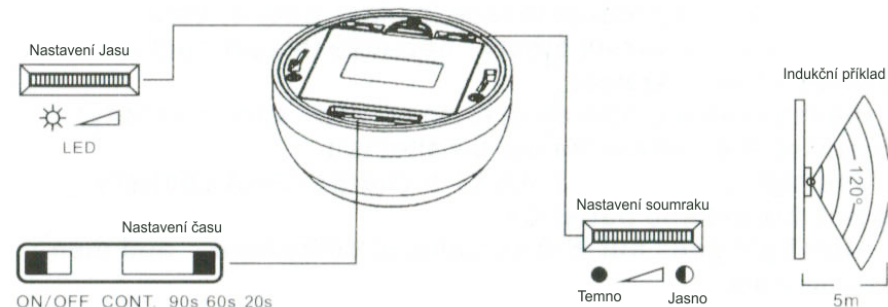

Návod k obsluze

T605 - Přenosné LED světlo s PIR čidlem na baterie 4xAAA 1,5V

Vážení zákazníci,

děkujeme Vám za Vaši důvěru a za nákup tohoto produktu. Tento návod k obsluze je součástí výrobku. Obsahuje důležité pokyny k uvedení výrobku do provozu a k jeho obsluze. Jestliže výrobek předáte jiným osobám, dbejte na to, abyste jim odevzdali i tento návod. Ponechejte si tento návod, abyste si jej mohli znovu kdykoliv přečíst!

Popis:

Rozměry: 85×85×50 mm, 6× LED, Vestavěný indikátor vybití baterie, váha 76g, Možnost nastavit citlivost snímače a čas (20, 60, 90 s), PIR: až 3m (vzdálenost), úhel 90 stupňů, Životnost LED – až 80000hod. V pohotovostním režimu: 0,35mA, v provozním režimu: 65mA.

Bezpečnost:

- Z bezpečnostních a schvalovacích důvodů (CE) není povoleno svévolné přestavování a/nebo pozměňování produktů.
- Přístroj nesmí být vystaven žádným extrémním teplotám (< -10°C / > +50°C), silným vibracím nebo silnému mechanickému zatížení.
- Tento produkt není žádnou hračkou a nenáleží do dětských rukou. Děti by mohly spolknout díly přístroje nebo se zranit

Použití:

1. Vložte baterie 4x AAA 1,5V
2. Nastavte intenzitu světla, čas svícení, soumrakové čidlo
3. Určete místo připevnění. POZOR: Světlo obsahuje infračervený senzor, nepřipevňujte vedle skleněných dveří nebo např. k topení, kde je vysoká teplota.
4. Připevněte spodní část produktu pomocí integrovaných magnetů nebo pomocí přiložené samolepicí podložky. Další možnost je přišroubování(šroubky nejsou v balení).

Funkce:

Údržba a čištění