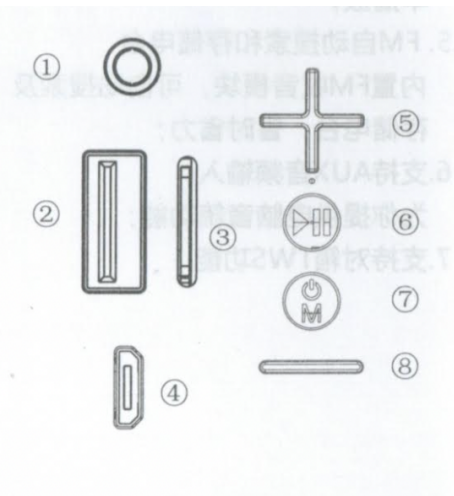

T615D - Bluetooth reproduktor TG-621 s rádiem FM a slotem USB+TF Card modrý

Návod k použití

Vážení zákazníci,
děkujeme Vám za Vaši důvěru a za nákup tohoto produktu. Tento návod k obsluze je součástí výrobku. Obsahuje důležité pokyny k uvedení výrobku do provozu a k jeho obsluze. Jestliže výrobek předáte jiným osobám, dbejte na to, abyste jim odevzdali i tento návod. Ponechte si jej, abyste si ho mohli znovu kdykoliv přečíst!

Specifikace:

Bezdrátové připojení: BT V5.0

Podpora: L2CAP/A2DP (AVCPT/AVDTP/AVRCP), může přijímat audio signál a kontrolovat audio zařízení, podporuje HSP/HFP, má vestavěný mikrofon

Pracovní vzdálenost: 10M

SNR: >95db

Baterie: 3,7V 1200mah

Hraní při běžné hlasitosti: 2hod

Reproduktor: 2x 45 mm průměr

Výkon 4OHM

Frekvence odpovědi: 120HZ-18KHZ

Velikost: 70x70x162 mm

Váha jednotky: 320g

Nabíjení: 5V/ 500 MAH

Vlastnosti:

Podporuje běžně používané bezdrátové Bluetooth připojení

Má vestavěný mikrofon pro hands-free funkci

Podporuje čtení souborů z Micro SD karet a USB nosičů. Přehrává MP3 soubory.

Má vestavěný FM modul pro přehrávání volně dostupných radiostanic

Podporuje AUX IN

podporuje TWS

Funkce a tlačítka:

1. AUX slot: Propojení externích zařízení s reproduktorem pomocí 3,5 mm jack

2. USB slot: Slot pro vložení USB uložení s MP3 soubory

3. TF slot: Slot pro vložení SD karty s MP3 soubory

4. DC 5V slot: Využívá standardní nabíjení pomocí kabelu Micro USB V8

5. Při přehrávání hudby stiskněte krátce pro přehrání další písně, dlouze pro zvýšení hlasitosti.

6. Při přehrávání hudby z USB, Micro SD, FM rádia, nebo bezdrátového stiskněte krátce pro přehrání / pozastavení písně, v BT módu se spárovaným telefonem stiskněte krátce pro přijetí a znova pro ukončení hovoru. Ve FM módu stiskněte krátce pro automatické hledání stanice a znova pro ukončení hledání. Pro párování stiskněte tlačítko v BT módu po 4 vteřiny.

7. Tlačítko napájení, stiskněte jej dlouze pro zapnutí nebo vypnutí, při přehrávání hudby stiskněte krátce pro změnu vstupu USB/TF/FM/BT

8. Při přehrávání hudby stiskněte krátce pro přehrání předchozí písně, dlouze pro snížení hlasitosti.

Pozn: V módu přehrávání FM rádia zařízení nechte připojené k napájecímu kabelu pro lepší příjem.