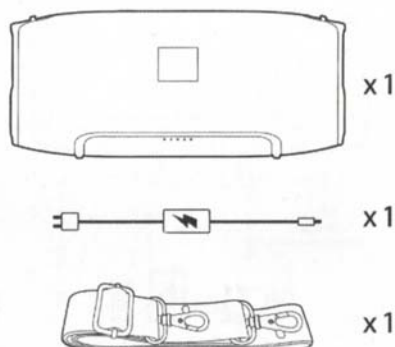

Popis:

Obsah sady:

Tlačítka:

Připojení:

Obsluha:

Bezpečnost:

- Z bezpečnostních a schvalovacích důvodů (CE) není povoleno svévolné přestavování a/nebo pozměňování produktů.
- Přístroj nesmí být vystaven žádným extrémním teplotám (< -10°C / > +50°C), silným vibracím nebo silnému mechanickému zatížení.
- Tento produkt není žádnou hračkou a nenáleží do dětských rukou. Děti by mohly spolknout díly přístroje nebo se zranit