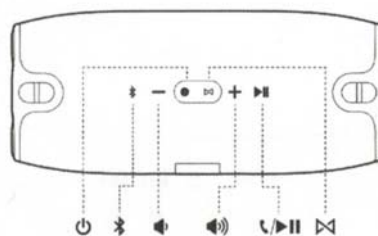

Popis:

Obsah sady:

Tlačítka:

Připojení:

Obsluha:

Bezpečnost:

- Z bezpečnostních a schvalovacích důvodů (CE) není povoleno svévolné přestavování a/nebo pozměňování produktů.
- Přístroj nesmí být vystaven žádným extrémním teplotám (< -10°C / > +50°C), silným vibracím nebo silnému mechanickému zatížení.
- Tento produkt není žádnou hračkou a nenáleží do dětských rukou. Děti by mohly spolknout díly přístroje nebo se zranit