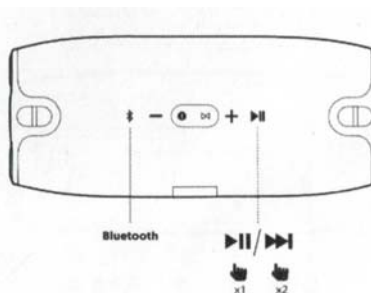

Popis:

Obsah sady:

Tlačítka:

Připojení:

Obsluha:

Bezpečnost:

- Z bezpečnostních a schvalovacích důvodů (CE) není povoleno svévolné přestavování a/nebo pozměňování produktů.
- Přístroj nesmí být vystaven žádným extrémním teplotám (< -10°C / > +50°C), silným vibracím nebo silnému mechanickému zatížení.
- Tento produkt není žádnou hračkou a nenáleží do dětských rukou. Děti by mohly spolknout díly přístroje nebo se zranit