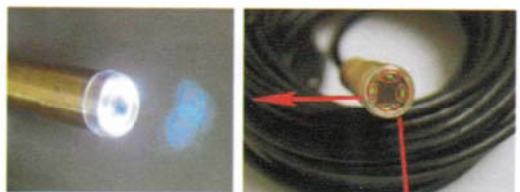

Použití:

1. Vložte příložené CD do CD-ROM.
2. Zkopírujte soubor **ViewPlayCapto** do Vašeho počítače.
3. Vložte konektor USB do Vašeho PC a spusťte program **ViewPlayCapto**.
4. Otevřete program a klikněte na **FILE**, kde nastavte cestu pro uložení videa nebo fotek.
5. Klepněte na **Capture**, pokud chcete nahrávat video, klepněte na **START Capture** pro začátek nahrávání, klikněte znovu a nahrávání se zastaví, pokud chcete vyfotit klikněte na **Shapshot**.

LED osvětlení