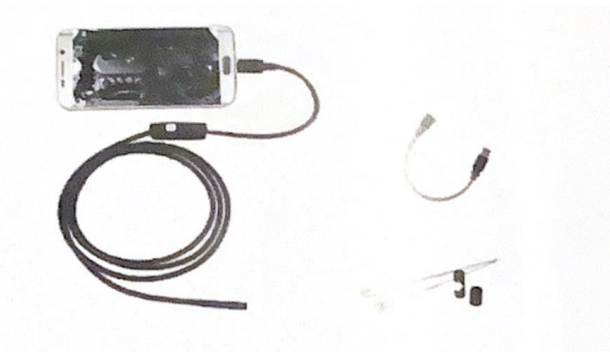

Průměr čočky: 5,5 / 7 / 8 mm
Rozlišení: 640x480 (5,5/7 mm) a 1280x960, 1280x720 (8 mm)
Velikost senzoru 1/9 palce
Rychlost snímání: 30fps
Pozorovací úhel: 70°
Voděodolnost: IP67
Operační teplota: 0-70°
6 LED s nastavitelným jasnem
1/2/5/10m dlouhý USB kabel
Zdroj: 5V DC přes USB
Podporovaný systém: Android / XP / WIN 8/ WIN8/ Vista
Formát fotografie: JPEG
Video formát: AVI

Obsah Balení:

1x Endoskop 3v1

1x malý hák
1x Magnet
1x Vedlejší snímač
1x opravný set
1x Manuál

Endoskop 2v1 využitelný v telefonu a PC.

Specifikace:

Průměr čočky: 5,5 / 7 / 8 mm (volitelný)
Rozlišení: 640x480 (5,5/7 mm) a 1280x720, 1280x960 (8 mm)
Velikost senzoru 1/9 palce
Rychlost snímání: 30fps
Pozorovací úhel: 70°
Voděodolnost: IP67
Operační teplota: 0-70°
6 LED s nastavitelným jasnem
1 / 1,5 / 2 / 3,5 / 5 dlouhý USB kabel
Zdroj: 5V DC přes USB OTG port
Podporovaný systém: Android / XP / WIN 8/ WIN8/ Vista
Formát fotografie: JPEG
Video formát: AVI

Obsah Balení:

1x Endoskop 2v1
1x malý hák
1x Magnet
1x Vedlejší snímač
1x opravný set
1x Manuál

Endoskop OTG a Micro USB využitelný v telefonu a PC.

Specifikace:

Průměr čočky: 5,5 / 7 / 8 mm (volitelný)
Rozlišení: 640x480 (5,5/7 mm) a 1280x720 (8 mm)
Velikost senzoru 1/9 palce
Rychlost snímání: 30fps
Pozorovací úhel: 70°
Voděodolnost: IP67
Operační teplota: 0-70°
6 LED s nastavitelným jasem
1/2/5/10m dlouhý USB kabel
Zdroj: 5V DC přes USB OTG port
Podporovaný systém: Android / XP / WIN 8/ WIN8/ Vista
Formát fotografie: JPEG
Video formát: AVI

Obsah Balení:

1x Endoskop
1x Adaptér
1x malý hák
1x Magnet
1x Vedlejší snímač
1x opravný set
1x Manuál

Použití se smartphonem:

1. Stáhněte a instalujte aplikaci - pomocí QR kódu nebo v Obchodě Google Play vyhledejte aplikaci "USB CAMERA",