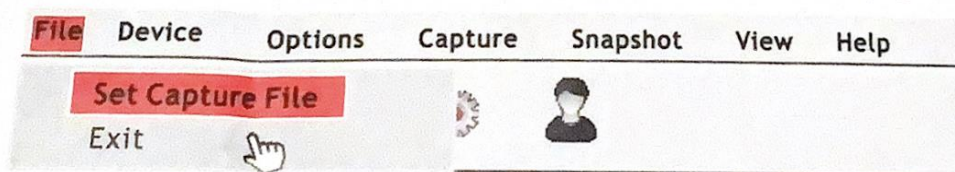

2. Otevřete aplikaci a uvidíte IRL snímané video

1. Natáčení videa
2. Snímání fotografie
3. Uložení souborů
4. Nastavení
5. Rotace obrázků

Použití s PC a Laptopem:

Pro windows:

- A. Vložte link <http://www.51scope.cn/files/setup.rar> a instalujte program viewplaycap
- B. Připojte kameru přímo k PC nebo Laptopu
- C. Otevřete program "viewplaycap", klikněte na možnost "Device" a vyberte "USB 2.0 PC Camera". Poté by zařízení mělo snímat a vy byste měli vidět obraz.
- D. Pořízení fotografií

E. Nahrávání videí:

- a. Klikněte na možnost "File" a "set capture File" Abyste vytvořili prázdný soubor.

- b. Klikněte na "capture" a nahrajte video

Pro operační systém OS:

- A. Připojte inspekční kameru přímo k Macbooku.
- B. Otevřete program "quick Time Player", "Photobooth" nebo "VLC (VideoLan Client) k zobrazení videa.