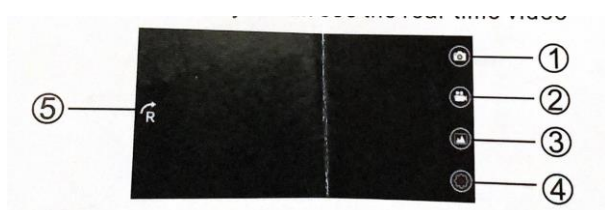

Obsah Balení:

1x Endoskop 2v1
1x malý hák
1x Magnet
1x Vedlejší snímač
1x opravný set
1x Manuál

Endoskop OTG a Micro USB využitelný v telefonu a PC.

Specifikace:

Průměr čočky: 5,5 / 7 / 8 mm (volitelný)
Rozlišení: 640x480 (5,5/7 mm) a 1280x720 (8 mm)
Velikost senzoru 1/9 palce
Rychlost snímání: 30fps
Pozorovací úhel: 70°
Voděodolnost: IP67
Operační teplota: 0-70°
6 LED s nastavitelným jasem
1/2/5/10m dlouhý USB kabel
Zdroj: 5V DC přes USB OTG port
Podporovaný systém: Android / XP / WIN 8/ WIN8/ Vista
Formát fotografie: JPEG
Video formát: AVI

Obsah Balení:

1x Endoskop
1x Adaptér
1x malý hák
1x Magnet
1x Vedlejší snímač
1x opravný set
1x Manuál

Použití se smartphonem:

1. Stáhněte a instalujte aplikaci - pomocí QR kódu nebo v Obchodě Google Play vyhledejte aplikaci "USB CAMERA",

2. Otevřete aplikaci a uvidíte IRL snímané video

1. Natáčení videa
2. Snímání fotografie
3. Uložení souborů
4. Nastavení
5. Rotace obrázků

Použití s PC a Laptopem:

Pro windows:

- A. Vložte link <http://www.51scope.cn/files/setup.rar> a instalujte program viewplaycap
- B. Připojte kameru přímo k PC nebo Laptopu
- C. Otevřete program "viewplaycap", klikněte na možnost "Device" a vyberte "USB 2.0 PC Camera". Poté by zařízení mělo snímat a vy byste měli vidět obraz.
- D. Pořízení fotografií