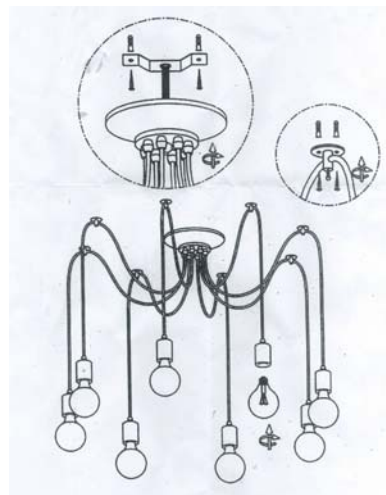

### T648 - Černé stropní svítidlo, 6 x E27

Vážení zákazníci,

děkujeme Vám za Vaši důvěru a za nákup tohoto produktu. Tento návod k obsluze je součástí výrobku. Obsahuje důležité pokyny k uvedení výrobku do provozu a k jeho obsluze. Jestliže výrobek předáte jiným osobám, dbejte na to, abyste jim odevzdali i tento návod. Ponechtejte si tento návod, abyste si jej mohli znovu kdykoliv přečíst!

#### Instalace:

1. Otevřete krabici a vyhledejte odpovídající příslušenství.
2. Vyměňte závěsnou desku ve tvaru písmene U a upevněte pomocí šroubů na montážní pozici.
3. Připojte světelný kabel k napájecímu kabelu (dávejte pozor na zapojení vodičů, barvy vodičů, stejné barvy jsou zkrouceny dohromady)
4. Protáhněte držák ve tvaru písmene U otvorem odpovídajícím horní desce těla žárovky a zajistěte jej řádně na svém místě.