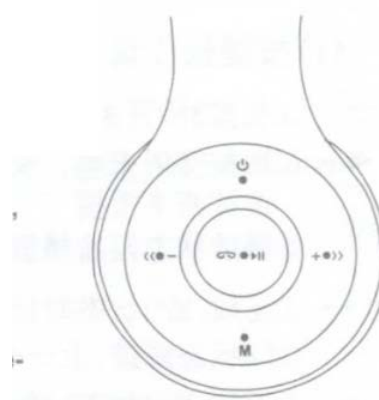

Výstup: 35mW

Čas nabíjení: 2 hodiny

Čas Standby: 18 hodin

Údržba a čištění:

Produkt nevyžaduje žádnou údržbu. K čištění pouzdra používejte pouze měkký, mírně vodou navlhčený hadřík. Nepoužívejte žádné prostředky na drhnutí nebo chemická rozpouštědla (ředidla barev a laků), neboť by tyto prostředky mohly poškodit pouzdro produktu.