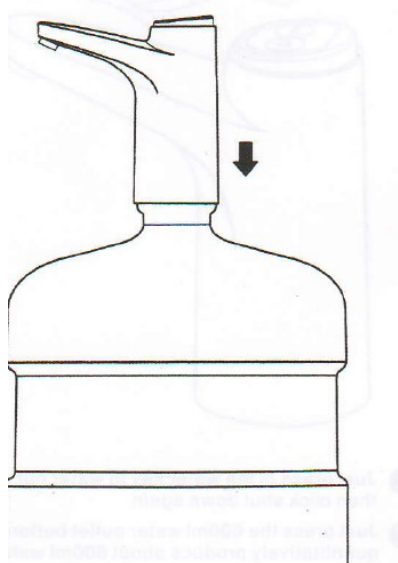

## Popis:

\*water key- tlačítko zapnutí

charging Port- nabíjení

Outlet- vývod

Water Pipe Joint- Spoj vodního potrubí

1, Vložte jeden konec vodní trubky do rozhraní vodní trubky (přívod vody) ve spodní části podavače vody.

\* Water Pipe Joint – spoj vodního potrubí

Water Pipe – vodní potrubí

Gravity Ball- závaží

2, Vložte jeden konec hadičky se závažím do nádrže a nainstalujte podavač vody dolů na nádrž a instalace je dokončena.