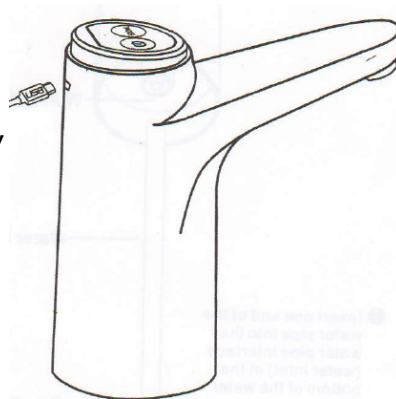

#### Použití:

1, Stačí stisknout tlačítko zapnutí vody, aby se voda tekla, a poté znovu kliknout na tlačítko vypnout.

2, Stačí stisknout tlačítko pro výstup 600 ml vody

### Nabíjení:

Při nabíjení bliká červená kontrolka. Při plném nabití bude svítit červené světlo po dlouhou dobu a když voda bude dále vytékat, bude dlouho svítit bílé světlo. Bílé světlo bliká, když je voda kvantitativně vypouštěna.