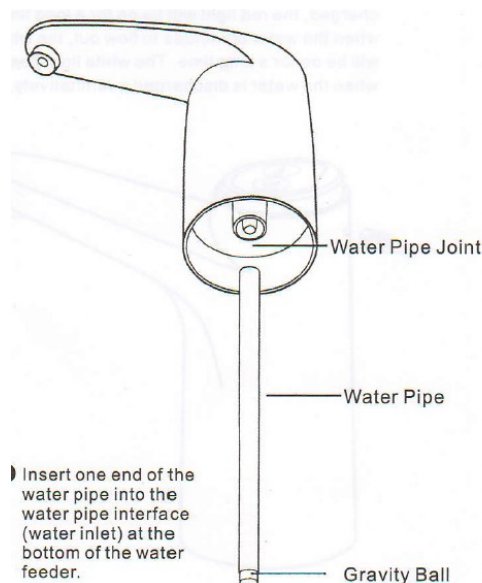

## Popis:

\*water key- tlačítko zapnutí

charging Port- nabíjení

Outlet- vývod

Water Pipe Joint- Spoj vodního potrubí

1, Vložte jeden konec vodní trubky do rozhraní vodní trubky (přívod vody) ve spodní části podavače vody.

\* Water Pipe Joint – spoj vodního potrubí

Water Pipe – vodní potrubí

Gravity Ball- závaží

2, Vložte jeden konec hadičky se závažím do nádrže a nainstalujte podavač vody dolů na nádrž a instalace je dokončena.