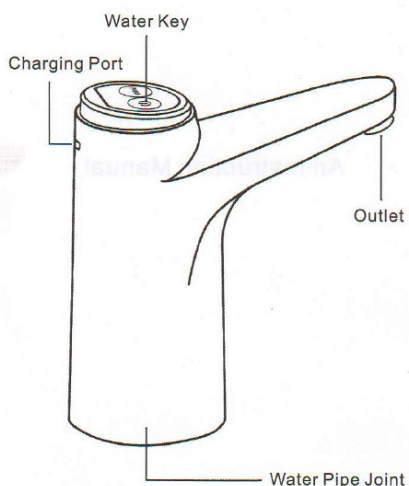

## Popis:

\*water key- tlačítko zapnutí

charging Port- nabíjení

Outlet- vývod

Water Pipe Joint- Spoj vodního potrubí

1, Vložte jeden konec vodní trubky do rozhraní vodní trubky (přívod vody) ve spodní části podavače vody.

\* Water Pipe Joint – spoj vodního potrubí

Water Pipe – vodní potrubí

Gravity Ball- závaží

2, Vložte jeden konec hadičky se závažím do nádrže a nainstalujte podavač vody dolů na nádrž a instalace je dokončena.