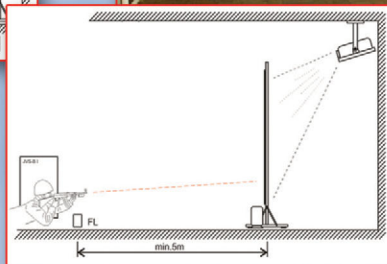

mířená střelba