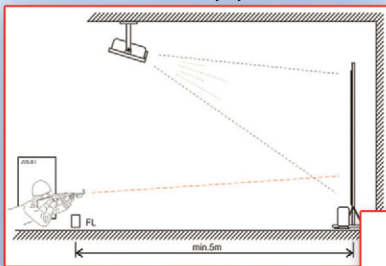

přední i zadní projekce