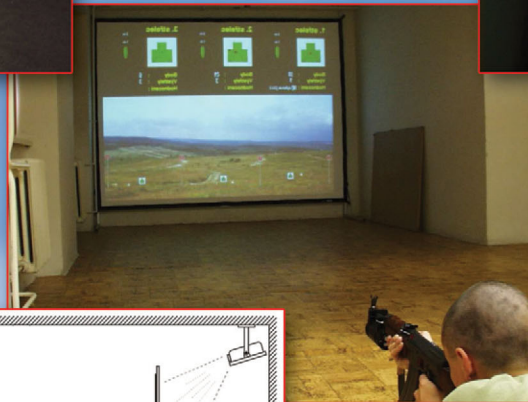

WINGS POS 2014

PROFI

projekční simulátor

interaktivní střelba za simulované jízdy autem

mobilní projekční hlavice

střelba na terč s kruhy

přední i zadní projekce

mířená střelba

interaktivní střelba

WINGS POS 2014

- vysoce variabilní projekční systém, který se snadno přizpůsobí potřebám zákazníka
- možnost mobilního i pevně zabudovaného zařízení
- vysoký jas a rozlišení projektoru
- šířka plátna: max. 4 m
- délka střelby: max. 25 m z libovolného úhlu
- věrné, výkonné ozvučení
- střelba výcvikovou zbraní, vložným, nebo násuvným bezpečným záříčem
- možnost střilet viditelným i IR záříčem
- chyba vyhodnocení místa zásahu: max. +/- 5 mm
- rychlost střelby: max. 5 zásahů/s
- průpravná střelecká cvičení: mířená střelba, střelba na mizející a pohyblivý terč
- interaktivní spuštění simulátoru při vkročení střelce do palebného sektoru

- cvičení střelby: policejní parkur, střelba podle osnov AČR
- střelba do videoprojekce - snadné vytváření scén uživatelem
- možnost obrazového záznamu cvičení pro zpětné vyhodnocení činnosti střelce
- interaktivní střelba - scéna reaguje na střelbu střelce
- snadná obsluha pomocí interaktivního menu, které se ovládá zbraní, nebo dálkovým ovládačem
- střelecká soutěž
- integrované výukové programy
- možnost zadní projekce
- databáze výsledků střelby
- možnost zpětné střelby při chybném, nebo pomalém plnění střelecké úlohy