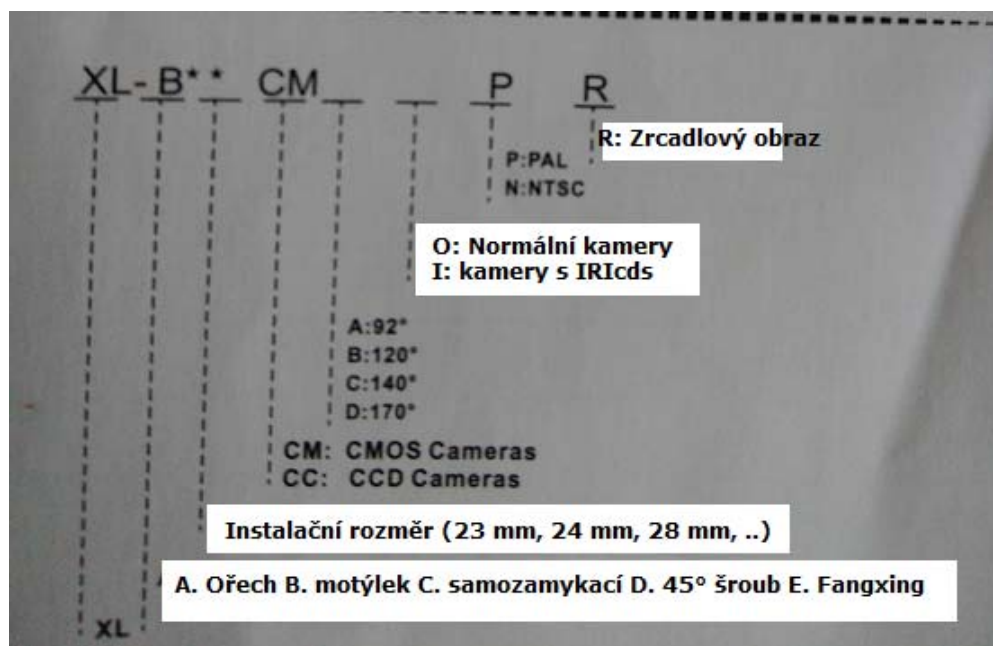

T939A - Kamera couvací v rámečku SPZ, přísvit

Vážení zákazníci,

děkujeme Vám za Vaši důvěru a za nákup tohoto produktu. Tento návod k obsluze je součástí výrobku. Obsahuje důležité pokyny k uvedení výrobku do provozu a k jeho obsluze. Jestliže výrobek předáte jiným osobám, dbejte na to, abyste jim odevzdali i tento návod. Ponechtejte si tento návod, abyste si jej mohli znovu kdykoliv přečíst!

Popis:

Číslo	CMOS I	CMOS II	CCD
Efektivní pixel	648x488	720x540	720x540
Horizontální synchronizační frekvence	15625 kHz	15625 kHz	15625 kHz
Vertikální synchronizační frekvence	PAL 50 Hz / NTSC 60 Hz	PAL 50 Hz / NTSC 60 Hz	PAL 50 Hz / NTSC 60 Hz
Skenovací systém	interní	interní	interní
AGC	auto	auto	auto
BLC	auto	auto	auto
Rozlišení	480 televizních linek	520 televizních linek	520 televizních linek
Poměr S / N	více než 48 dB	více než 48 dB	více než 48 dB
Aktuální spotřeba	méně než 150mA	Méně než 150mA	Méně než 300mA
Napájení	DC 12V ± 10%	DC 12V ± 10%	DC 12V ± 10%
Provozní teplota	-20°C - 70°C RH95% max	-30°C - 75°C RH95% max	-20°C - 60°C RH95% max
Skladovací teplota	-30°C - 85°C RH95% max	-40°C - 95°C RH95% max	-30°C - 60°C RH95% max
Vodorovný úhel	92°/110°	110°/160°	110°
Úhel objektivu	92°/120°	120°/170°	120°
Vodotěsnost	IP67IP68	IP67IP68	IP67IP68
Minimální osvětlení	0,5Lux / F 1,2 (0Lux s LED)	0,2Lux / F 1,2 (0Lux s LED)	0,2Lux / F 1,2 (0Lux s LED)