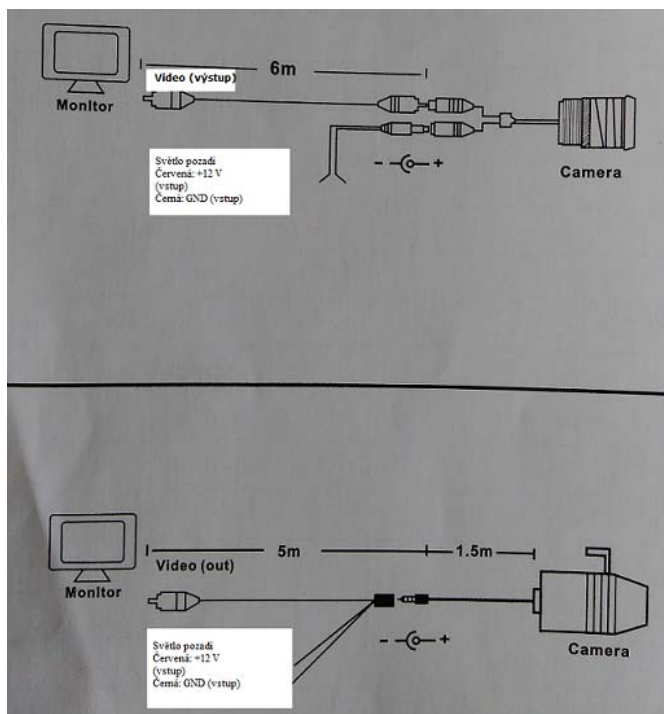

Bezpečnost:

- Z bezpečnostních a schvalovacích důvodů (CE) není povoleno svévolné přestavování a/nebo pozměňování produktů.
- Příklad nesmí být vystaven žádným extrémním teplotám (< -10°C / > +50°C), silným vibracím nebo silnému mechanickému zatížení.
- Tento produkt není žádnou hračkou a nenáleží do dětských rukou. Děti by mohly spolknout díly přístroje nebo se zranit

Připojení:

Údržba a čištění

Produkt nevyžaduje žádnou údržbu. K čištění pouzdra použijte pouze měkký, mírně vodou navlhčený hadřík. Nepoužívejte žádné prostředky na drhnutí nebo chemická rozpouštědla (ředidla barev a laků), neboť by tyto prostředky mohly poškodit pouzdro produktu.

Recyklace:

Elektronické a elektrické produkty nesmějí být vyhazovány do domovních odpadů. Likviduje odpad na konci doby životnosti výrobku přiměřeně podle platných zákonných ustanovení. Šetřete životní prostředí a přispějte k jeho ochraně!

Záruka:

Na tento produkt poskytujeme záruku 24 měsíců. Záruka se nevztahuje na škody, které vyplývají z neodborného zacházení, nehody, opotřebení, nedodržení návodu k obsluze nebo změn na výrobku, provedených třetí osobou.